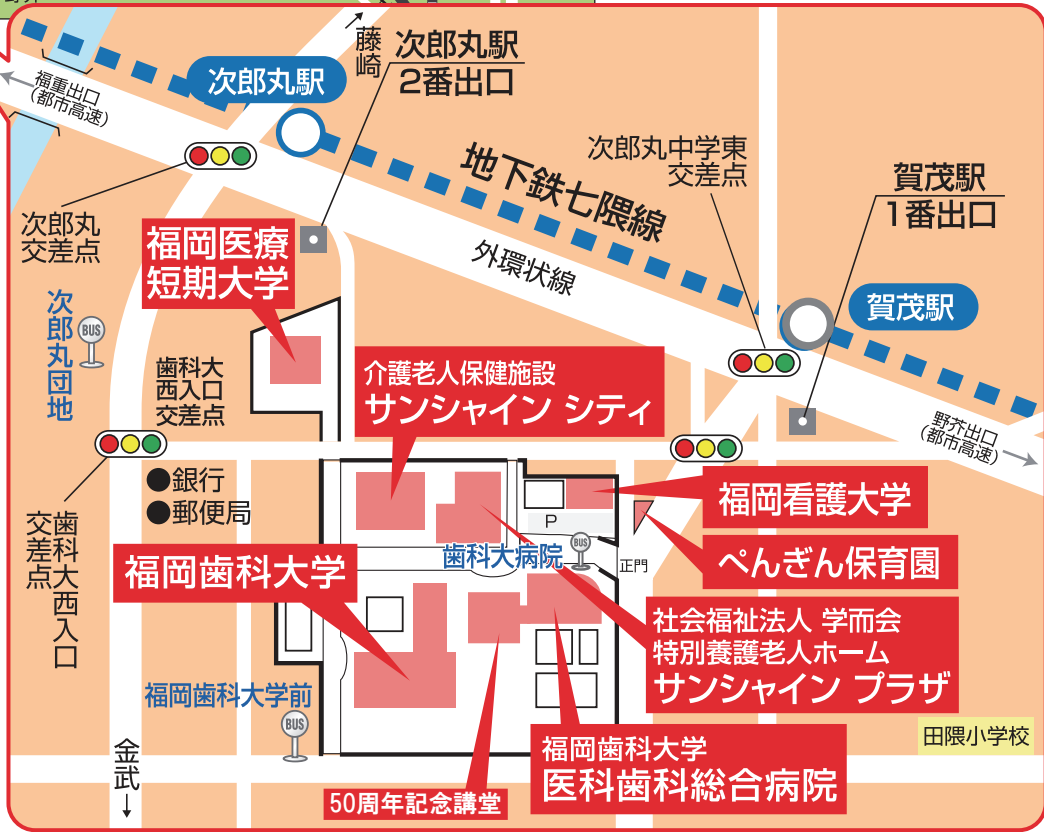

交通案内略図

学校法人 福岡学園
 〒814-0193
 福岡市早良区田村二丁目15番1号
 TEL 092-801-0411 (代)

交通のご案内 (主要な経路)