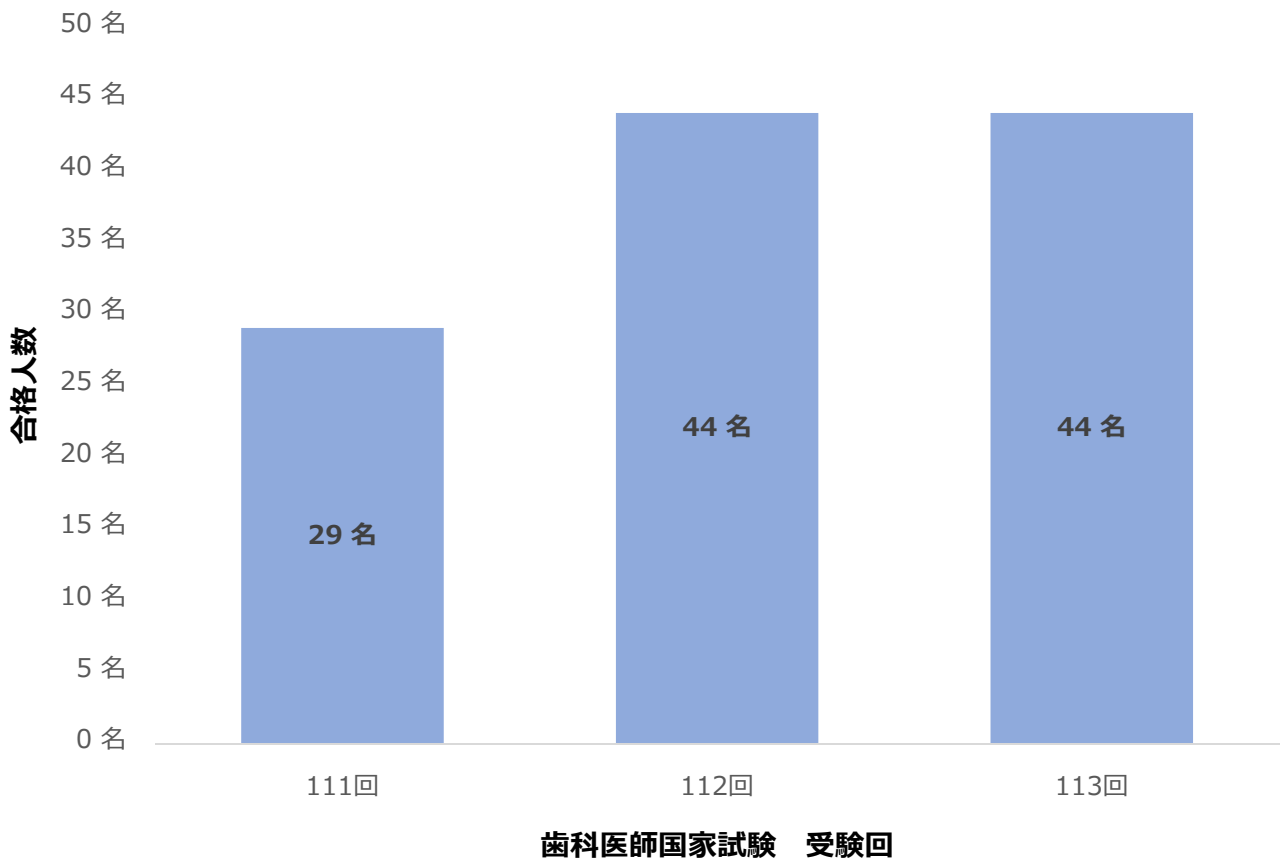

福岡歯科大学 歯科医師国家試験 新卒合格人数

福岡歯科大学 就職率（歯科医師国家試験合格率）