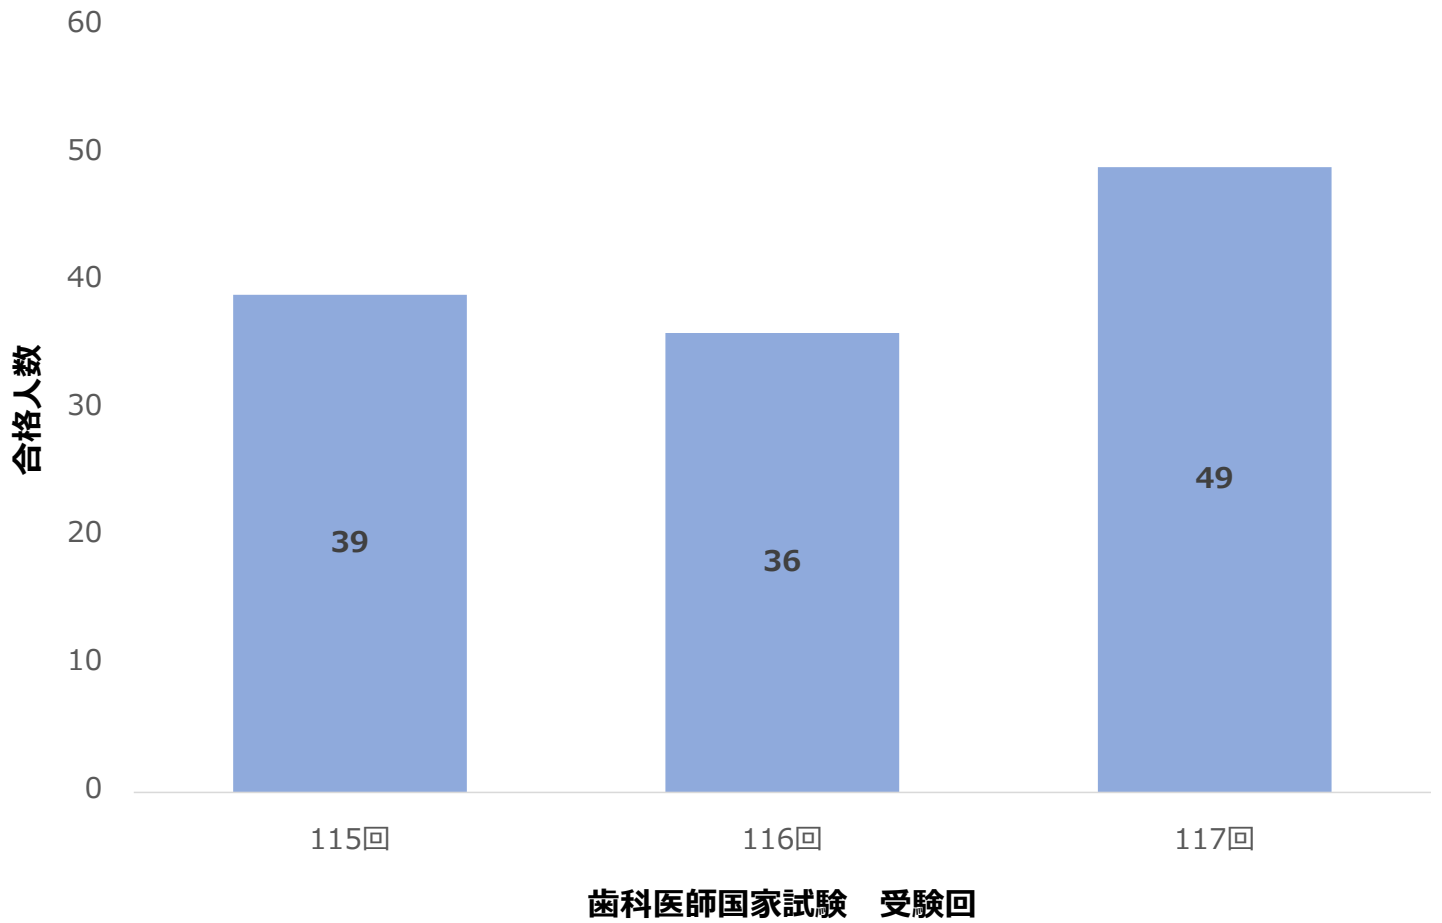

福岡歯科大学 歯科医師国家試験 新卒合格人数

福岡歯科大学 就職率（歯科医師国家試験合格率）