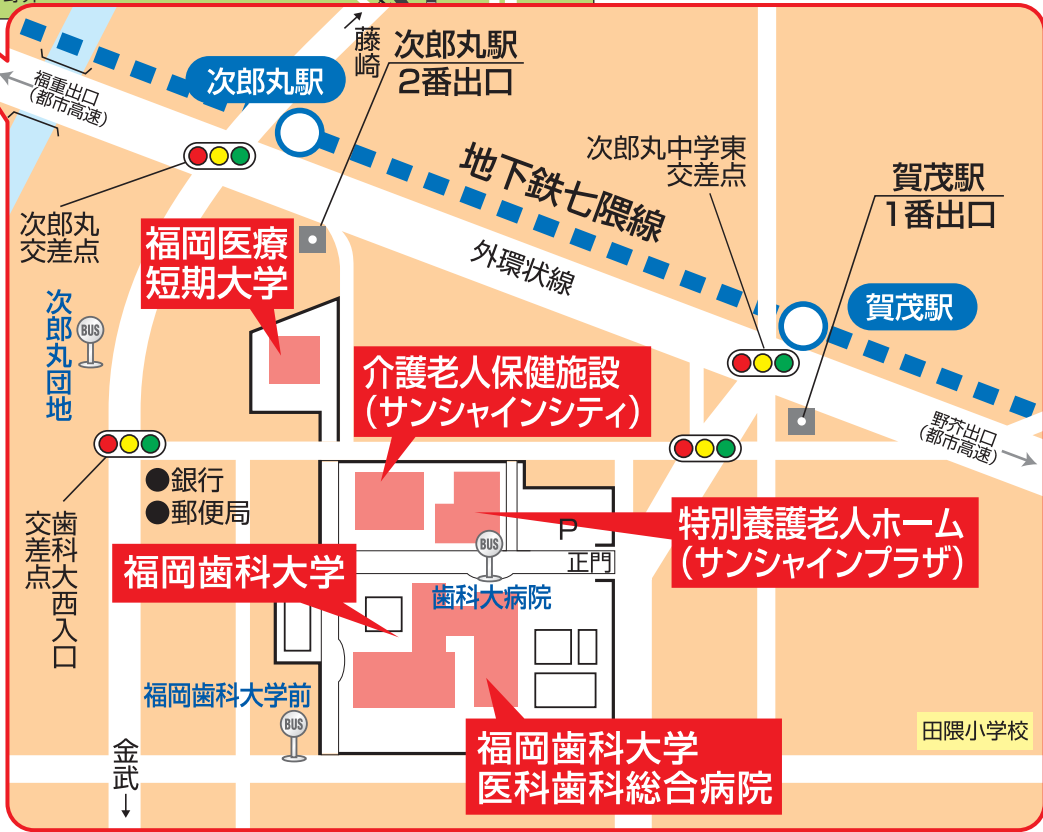

交通案内略図

学校法人 福岡学園
 〒814-0193
 福岡市早良区田村二丁目15番1号
 TEL 092-801-0411 (代)

交通のご案内 (主要な経路)